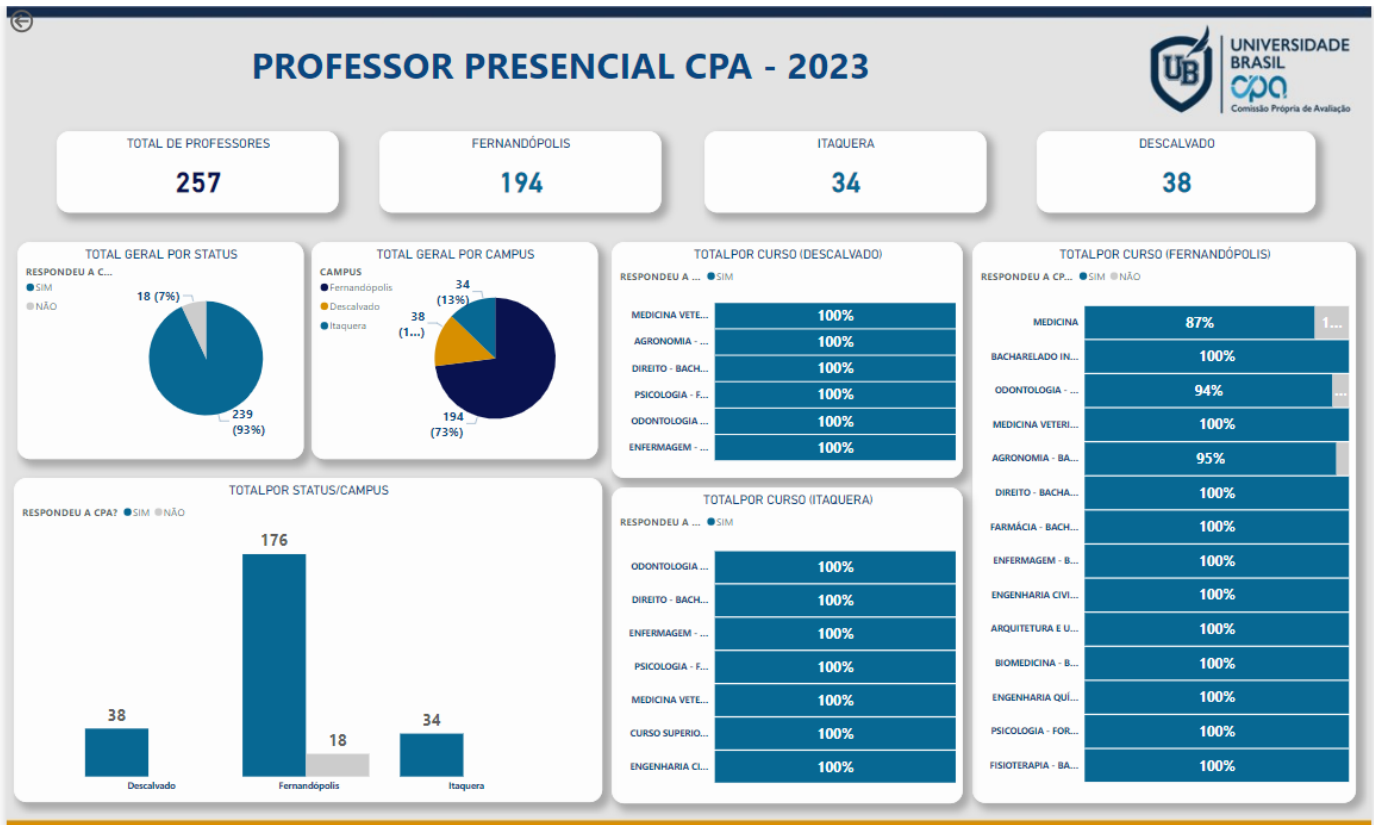

Business Intelligence – Comissão Própria de Avaliação (CPA)

Resultados atualizados no final do processo em 2023

Acompanhamento de Respostas dos Professores do Presencial – Painel de Bordo CPA 2023

Campus Fernandópolis

Estrada Projetada F1, s/n, Fazenda Santa Rita - Fernandópolis/SP | 15600-000

Central de Relacionamento com o Aluno - 08007807070

www.ub.edu.br