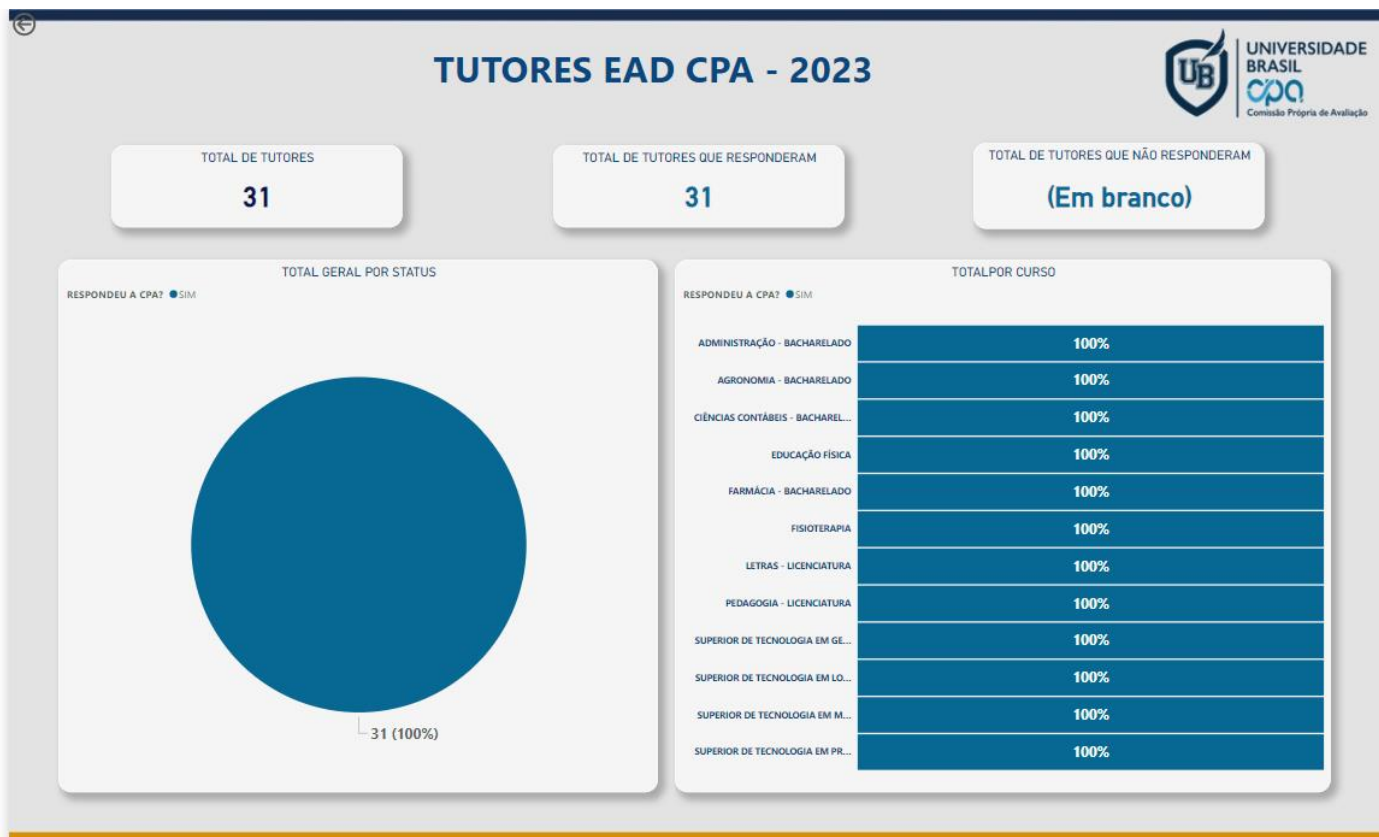

Central de Relacionamento com o Aluno - 08007807070

[www.ub.edu.br](http://www.ub.edu.br)

Business Intelligence – Comissão Própria de Avaliação (CPA)

Resultados atualizados no final do processo em 2023

Acompanhamento de Respostas dos Tutores EAD – Painel de Bordo CPA 2023