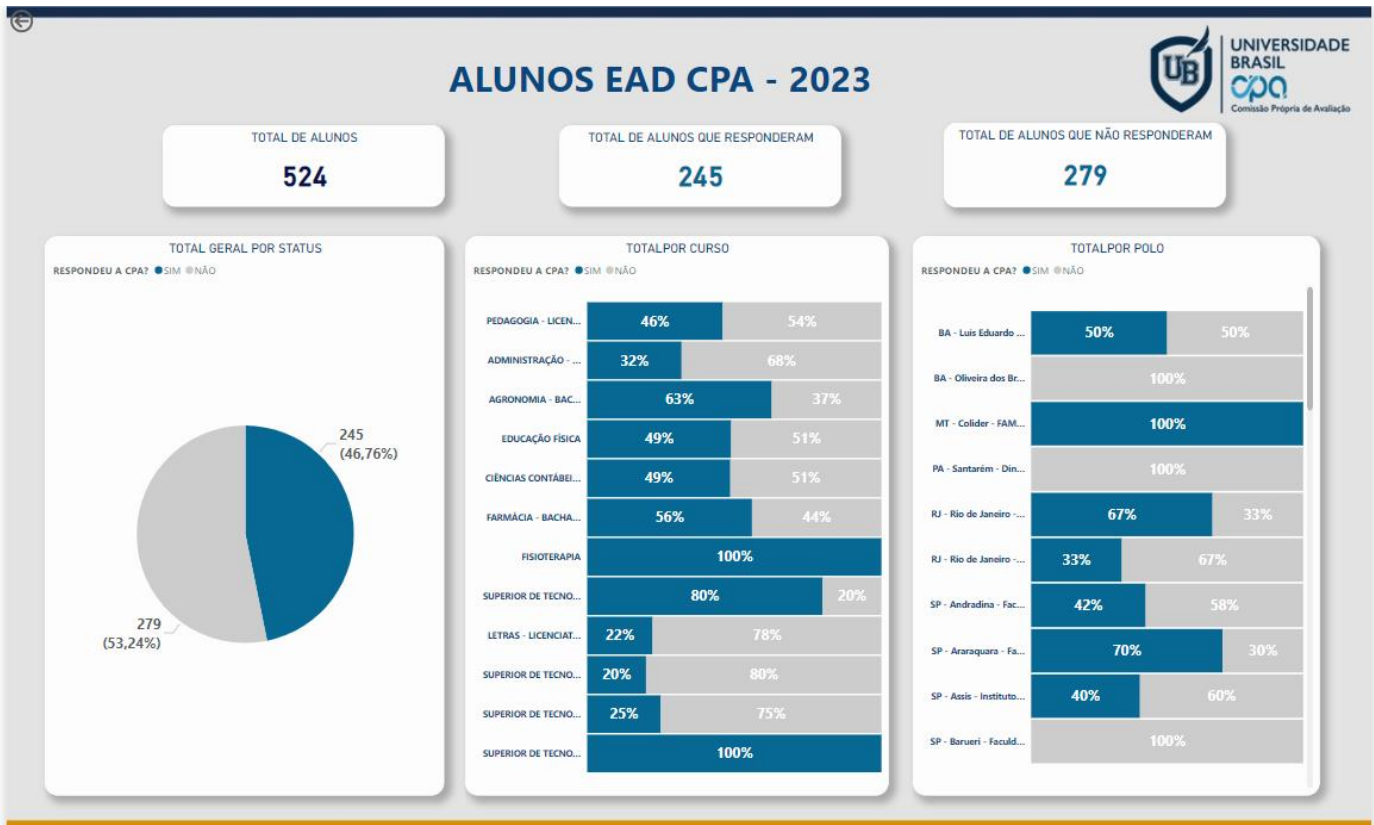

Central de Relacionamento com o Aluno - 08007807070

[www.ub.edu.br](http://www.ub.edu.br)

Business Intelligence – Comissão Própria de Avaliação (CPA)

Resultados atualizados no final do processo em 2023

Acompanhamento de Respostas dos alunos do EAD – Painel de Bordo CPA 2023